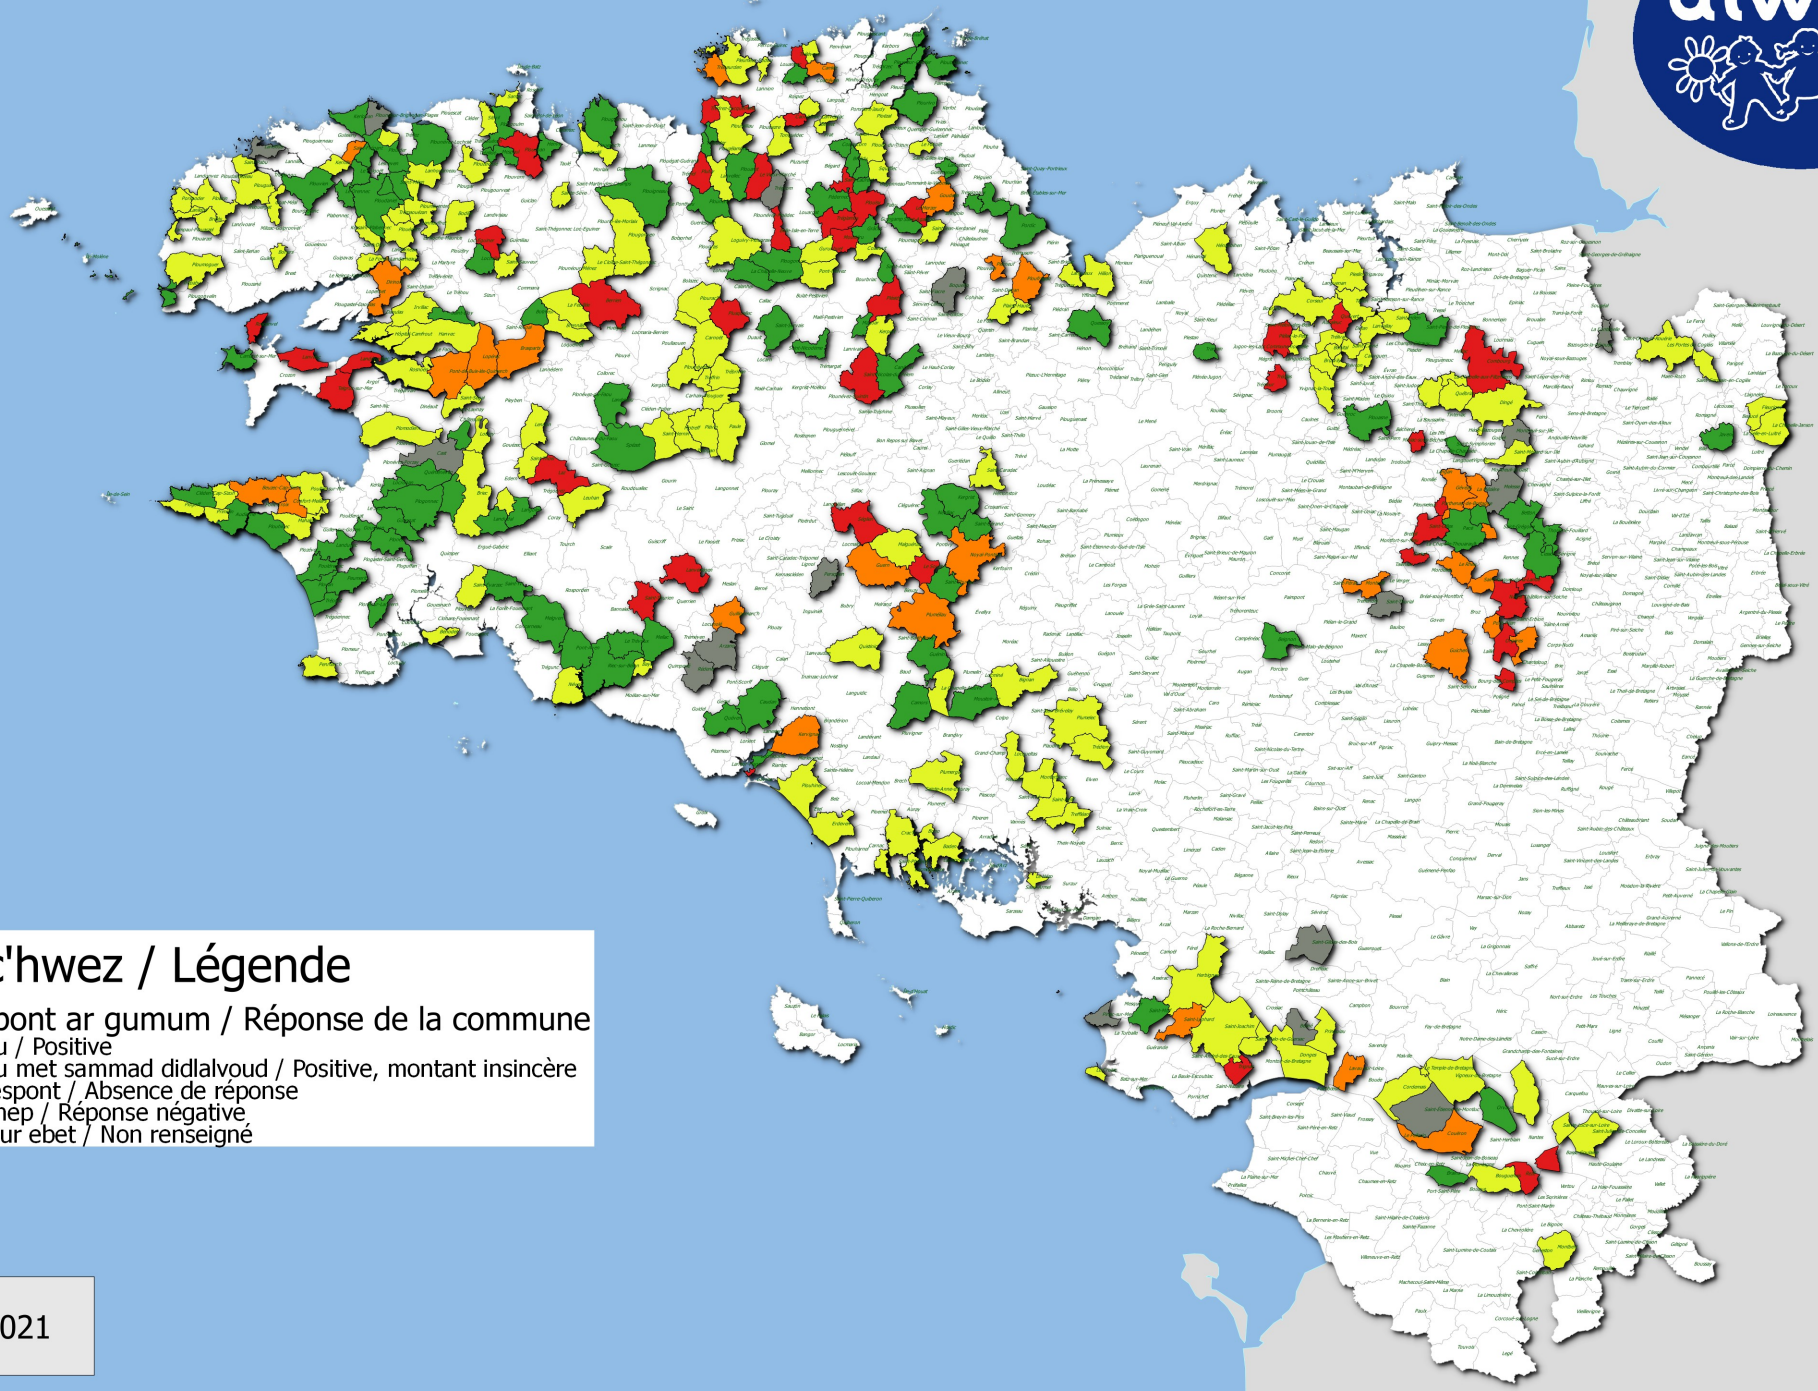

Enkslak forfed 2020-2021 / Enquête forfait 2020-2021

Kummun hep skol e brezhoneg / Commune sans filière bilingue

Alc'hwez / Légende

Respont ar gumun / Réponse de la commune

- A-du / Positive
- A-du met sammad didlavlvoud / Positive, montant insincère
- Direspont / Absence de réponse
- A-enep / Réponse négative
- Titour ebet / Non renseigné